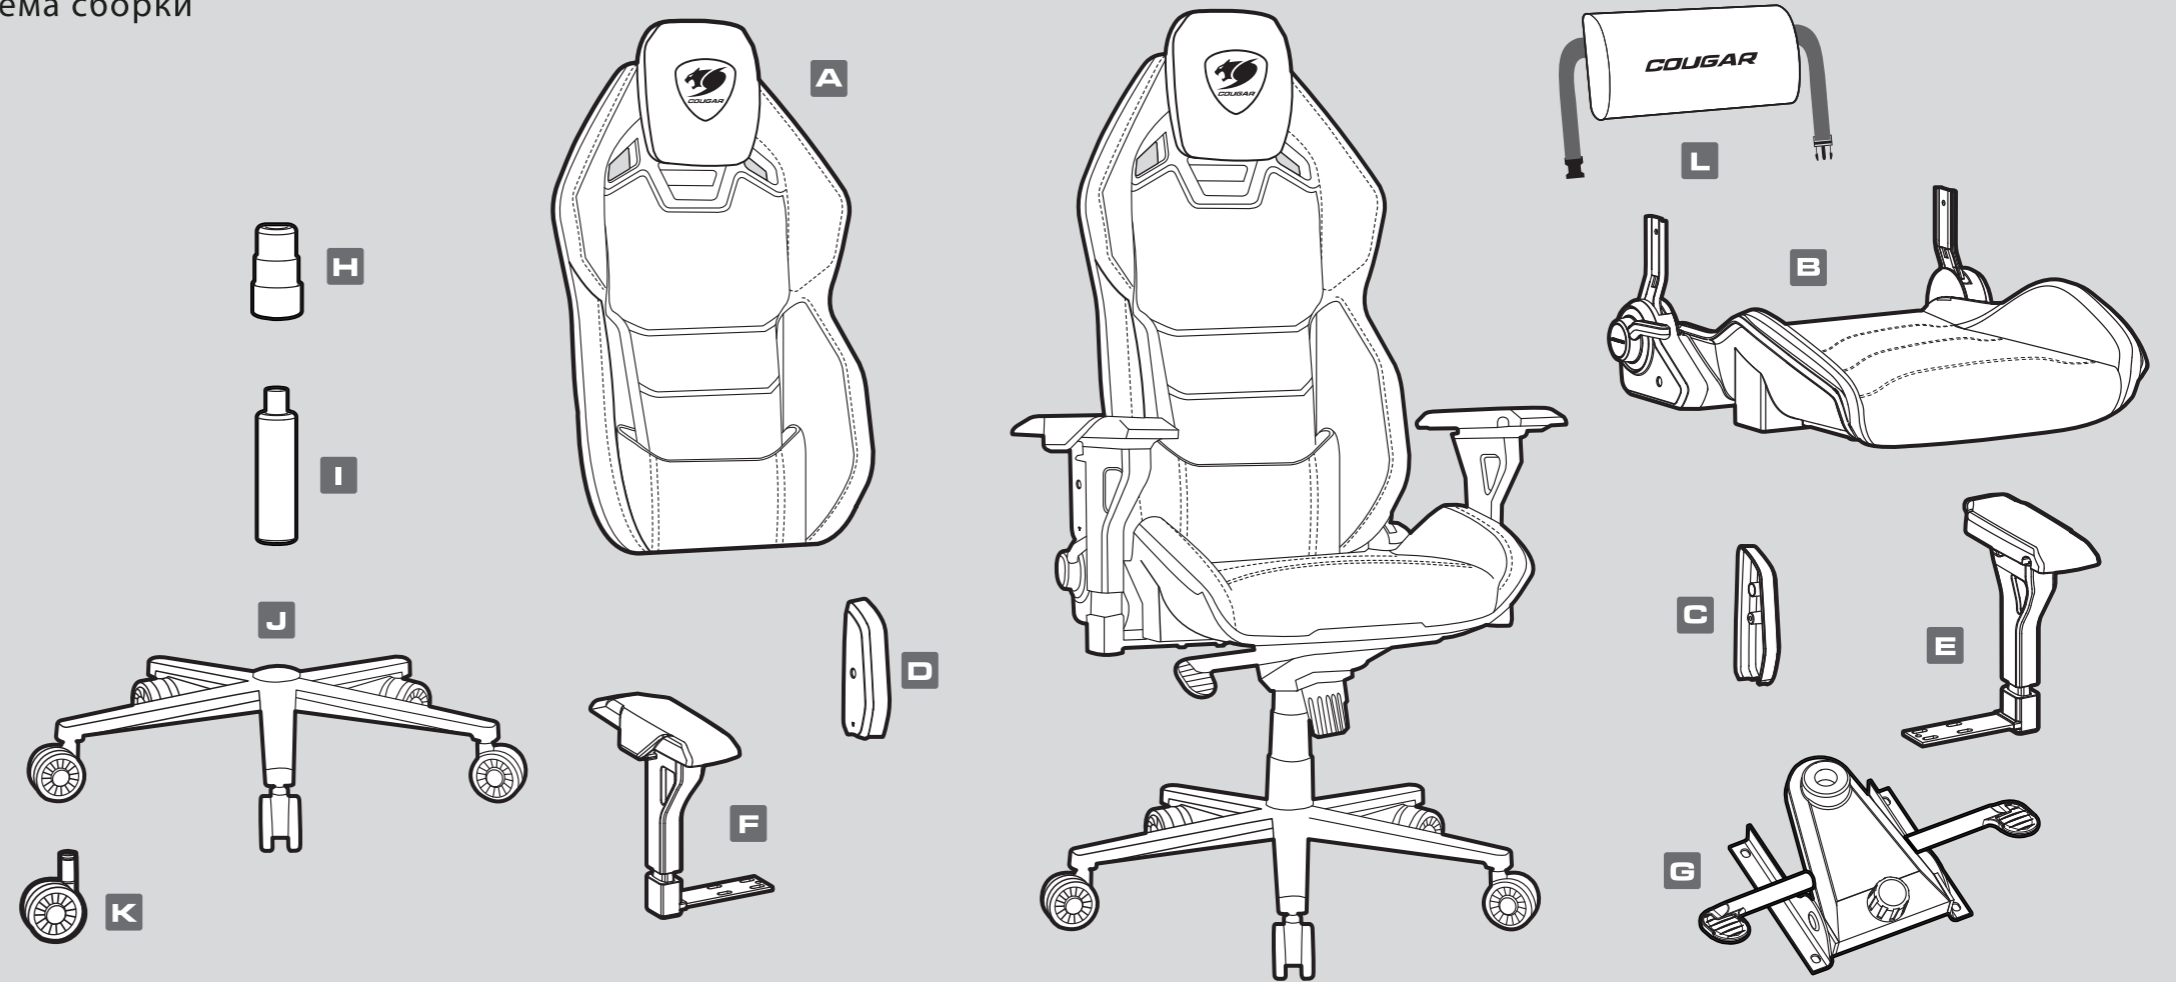

HOTROD ROYAL

ИГРОВОЕ КРЕСЛО

Схема сборки

ПОЛНЫЙ ФОРСАЖ

Точность. Внимание. Выносливость: три качества, которые важны высокой эффективности в любом деле, будь то атлетика или киберспорт. Поддерживая самые смелые запросы на комфортное оборудование от геймеров со всего мира, Cougar обратилась за вдохновением к миру автоспорта, чтобы создать новейшее игровое кресло HOTROD Royal.

ОСОБЕННОСТИ

ENGLISH

- Motorsports stylish design.
- Multi-zone backrest design for optimum body support.
- Multi-density cushion of backrest for ultimate comfort.
- Unique PA Fiberglass-Reinforced Plastic shell.
- Integrated height-adjustable head cushion.
- Optimum body-embracing design, more support for your body.
- Hyper-Dura Leatherette.
- 4D armrest.
- 5 star metal base.
- Weight limit : 136kg.

РУССКИЙ

- Мотоспортивный стильный дизайн.
- Многозональная конструкция спинки для оптимальной поддержки тела.
- Мягкая подушка спинки для максимального комфорта.
- Уникальный пластиковый корпус из полиамида, армированного стекловолокном.
- Встроенная регулируемая по высоте подушка для головы.
- Оптимальный дизайн, облегчающий тело, больше поддержки для вашего тела.
- Экокожа Hyper-Dura.
- 4D подлокотник.
- 5 звезд металлическая основа.
- Ограничение по весу: 136 кг.