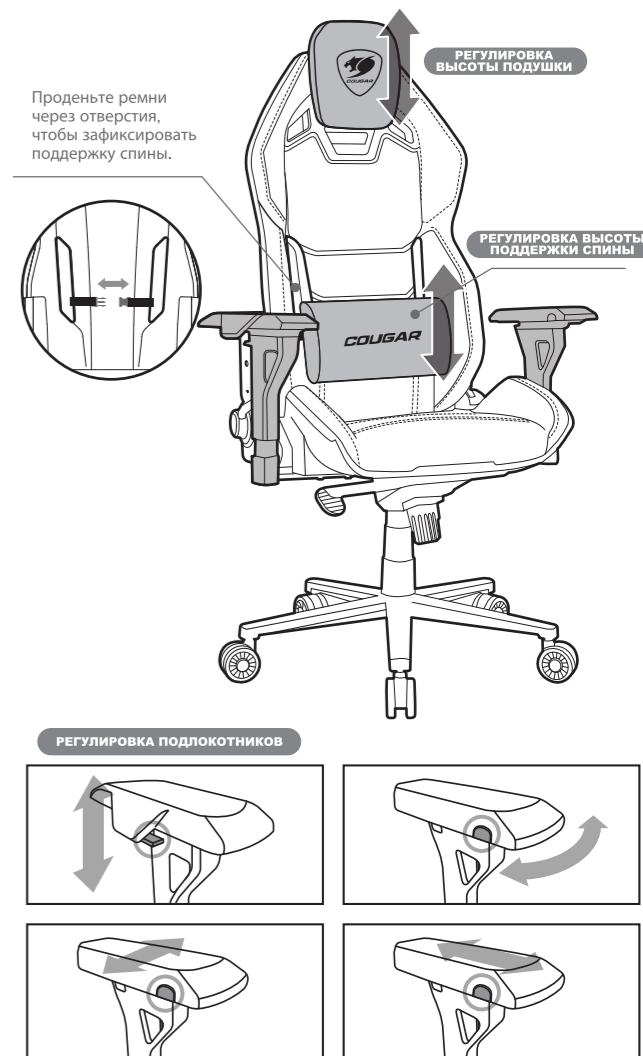

HOTROD ROYAL

ИГРОВОЕ КРЕСЛО

Схема сборки

ПОЛНЫЙ ФОРСАЖ

Точность. Внимание. Выносливость: три качества, которые важны высокой эффективности в любом деле, будь то атлетика или киберспорт. Поддерживая самые смелые запросы на комфортное оборудование от геймеров со всего мира, Cougar обратилась за вдохновением к миру автоспорта, чтобы создать новейшее игровое кресло HOTROD Royal.

ОСОБЕННОСТИ

ENGLISH

- Motorsports stylish design.
- Multi-zone backrest design for optimum body support.
- Multi-density cushion of backrest for ultimate comfort.
- Unique PA Fiberglass-Reinforced Plastic shell.
- Integrated height-adjustable head cushion.
- Optimum body-embracing design, more support for your body.
- Hyper-Dura Leatherette.
- 4D armrest.
- 5 star metal base.
- Weight limit : 136kg.

РУССКИЙ

- Мотоспортивный стильный дизайн.
- Многозональная конструкция спинки для оптимальной поддержки тела.
- Мягкая подушка спинки для максимального комфорта.
- Уникальный пластиковый корпус из полиамида, армированного стекловолокном.
- Встроенная регулируемая по высоте подушка для головы.
- Оптимальный дизайн, облегчающий тело, больше поддержки для вашего тела.
- Экокожа Hyper-Dura.
- 4D подлокотник.
- 5 звезд металлическая основа.
- Ограничение по весу: 136 кг.