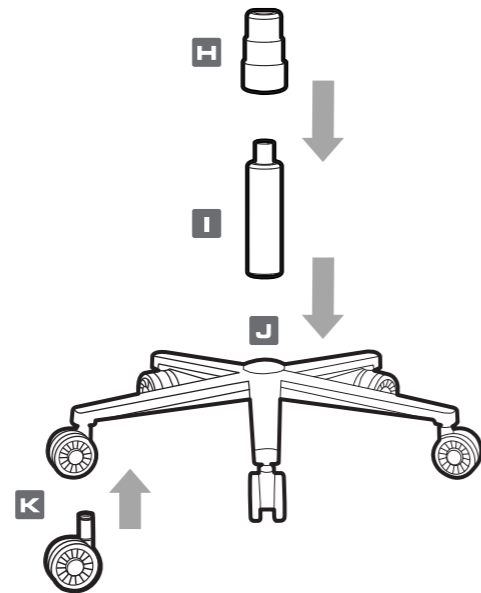

Набор запчастей

1 M8×20mm x12	2 M8×40mm x4
3 M5×14mm x2	4 x2
5 x4	6 M8 M6 x2

Инструкция по сборке

1