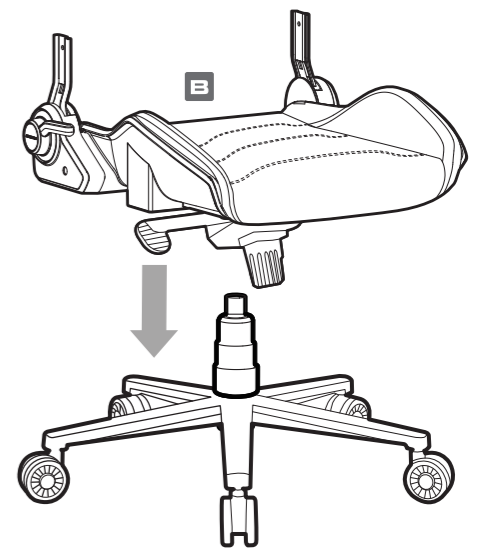

Набор запчастей

1 M8×20mm x12	2 M8×40mm x4
3 M5×14mm x2	4 x2
5 x4	6 M8 M6 x2

Инструкция по сборке

1

2

3

4

5

ПРОИЗВОДИТЕЛЬ

CompuCase Enterprise Co.,Ltd.
All rights reserved. Made in China

Максимальный статичный вес нагрузки 136 кг. НЕ размещайте объекты тяжелее 136 кг на данном кресле.

ДИСТРИБЬЮТОР

ООО Бизнес-фабрика,
Россия, Москва, улица Маршала Прошлякова, 30, офис 503,
+74957875900

ГАРАНТИЙНЫЕ ОБЯЗАТЕЛЬСТВА

ГАРАНТИЙНЫЙ ПЕРИОД ПРОДУКЦИИ COUGAR

Продукт: Компьютерное игровое кресло COUGAR
Срок гарантии: 12 месяцев
Данное гарантийное обязательство предоставляет вам определенные права. Вам также могут быть доступны другие права, в соответствии с местным законодательством. Права могут зависеть от разных факторов и обстоятельств.

ГАРАНТИЯ НЕ РАСПРОСТРАНЯЕТСЯ